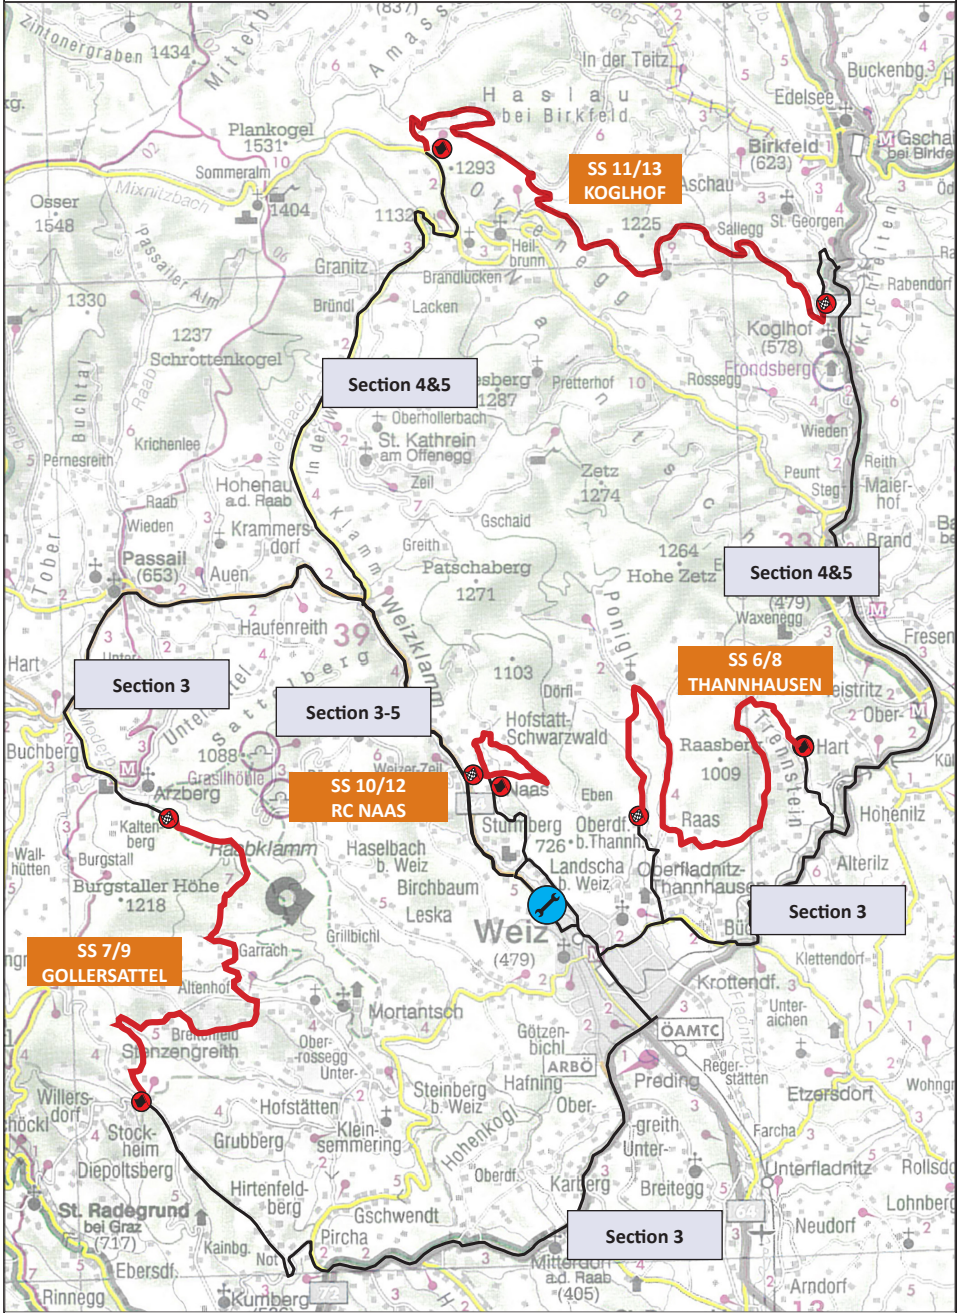

SONDERRÜFUNGEN UND ETAPPENSTRECKE SEKTION 1&2

SPECIAL STAGES AND ROUTE OF SEKTION 1&2

SONDERRÜFUNGEN UND ETAPPENSTRECKE / SEKTION 3-5 SPECIAL STAGES AND ROUTE OF LEG 2 / SECTION 3 - 5

ÜBERSICHTSPLAN WEIZ OVERVIEW MAP WEIZ